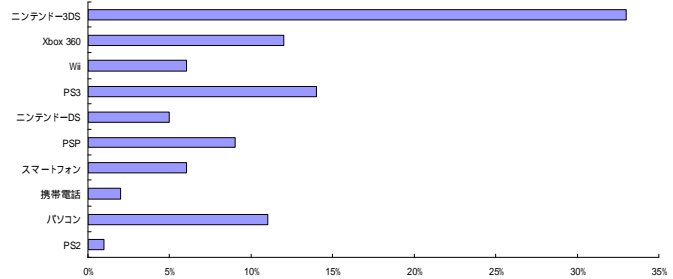

## セールスポイント

約4割の読者のひと月のおこづかい3万円以上  
ゲームに関連する全ての製品・サービスが出稿の対象  
1年間にソフトを10本以上購入している読者が60%  
全国書店・コンビニエンスストアにて販売

性別

職業

年齢

所有ハード

購入予定ハード

2011年2月号アンケートより