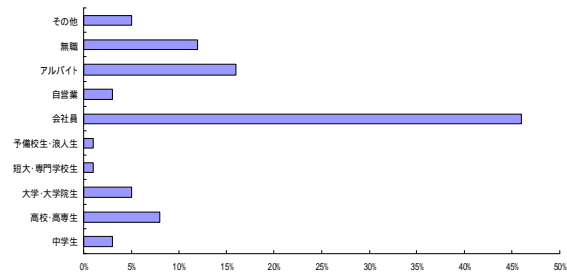

## セールスポイント

約4割の読者のひと月のおこづかい3万円以上  
ゲームに関連する全ての製品・サービスが出稿の対象  
1年間にソフトを10本以上購入している読者が60%  
全国書店・コンビニエンスストアにて販売

性別

職業

年齢

所有ハード

購入予定ハード

2011年2月号アンケートより