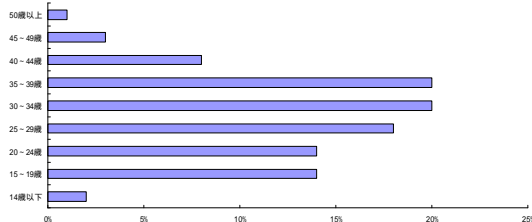

## セールスポイント

約4割の読者のひと月のおこづかい3万円以上  
ゲームに関連する全ての製品・サービスが出稿の対象  
1年間にソフトを10本以上購入している読者が60%  
全国書店・コンビニエンスストアにて販売

性別

職業

年齢

所有ハード

購入予定ハード

2011年2月号アンケートより

## 広告料金

|         | 定価         |         | 定価       |
|---------|------------|---------|----------|
| 表2見開き   | ¥1,600,000 | 目次対向    | ¥700,000 |
| 第2表2見開き | ¥1,350,000 | トピックス対向 | ¥700,000 |
| センター見開き | ¥1,350,000 | 4C1P    | ¥650,000 |
| 表3      | ¥700,000   | 1C1P    | ¥400,000 |
| 表4      | ¥1,120,000 | ハガキ(1c) | 別途設定     |