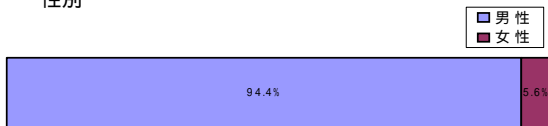

セールスポイント

約4割の読者のひと月のおこづかい3万円以上
ゲームに関連する全ての製品・サービスが出稿の対象
1年間にソフトを10本以上購入している読者が60%
全国書店・コンビニエンスストアにて販売

性別