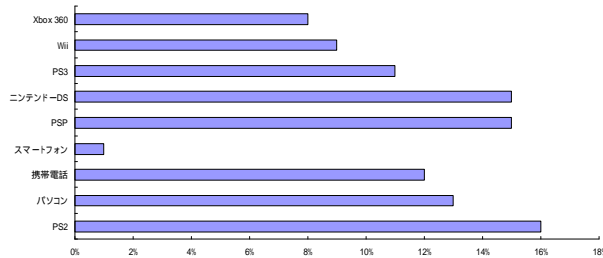

## セールスポイント

約4割の読者のひと月のおこづかい3万円以上  
ゲームに関連する全ての製品・サービスが出稿の対象  
1年間にソフトを10本以上購入している読者が60%  
全国書店・コンビニエンスストアにて販売

性別

職業

年齢

所有ハード

購入予定ハード

2011年2月号アンケートより